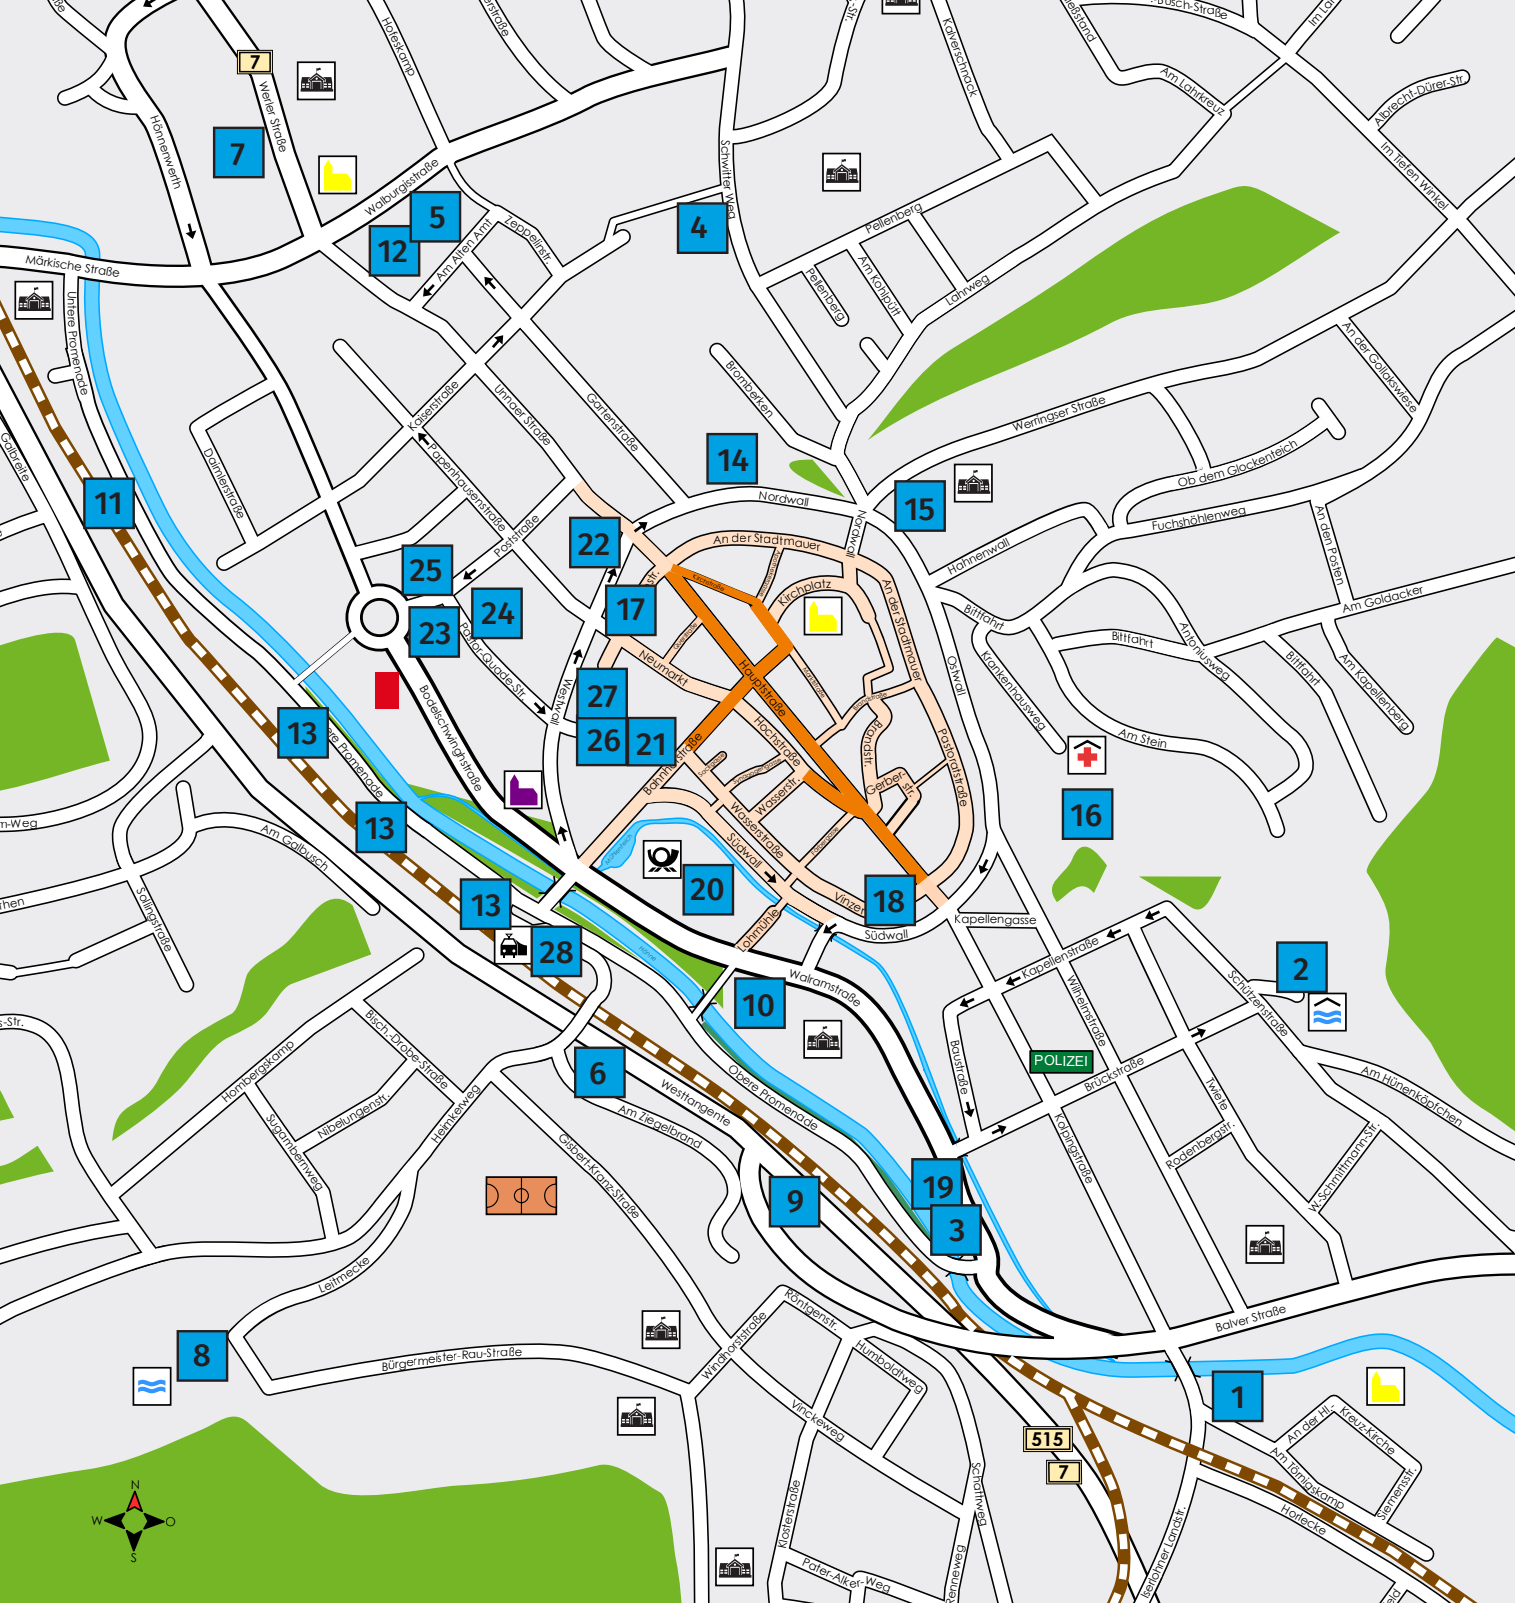

Stand: März 2019

Zeichenerklärung

- Parkplatz
- Parkhaus
- Tiefgarage
- Behindertenparkplatz vorhanden
- Verkehrsberuhigter Innenstadtbereich
- Fußgängerzone
- Einbahnstraße
- Bürgerbüro

Nr. Lage Anzahl

Kostenlose Parkplätze

1	Battenfeldswiese	160	
2	Hallenbad	60	
3	Schlachthof	64	
4	Wilhelmshöhe	70	
5	Lenzenplatz	78	
6	Am Ziegelbrand	101	
7	Berufskolleg	200	
8	Leitmecke	70	
9	ehemals Kress	70	
10	Walramstraße (ab 14:00 Uhr)	45	
11	Bringhof	50	

Parkscheibenpflichtige Parkplätze

12	Lenzenplatz	16	
13	Neuer Bahnhof	183	
14	Nordwall	60	
15	Josefschule	8	

Gebührenpflichtige Parkplätze

16	Parkhaus Krankenhaus	310	
17	Sinn	10	
18	Südwall	4	
19	Schlachthof	47	
20	REWE/Post	79	
21	Neumarkt	40	
22	Westwall	30	
23	Sparkasse	34	
24	Sparkasse	13	
25	Märkische Bank	40	
26	Tiefgarage Rathaus	191	
27	Rathaus	9	
28	Neuer Bahnhof	27	

Zusätzlich finden Sie zahlreiche Parkmöglichkeiten entlang der Straßen.